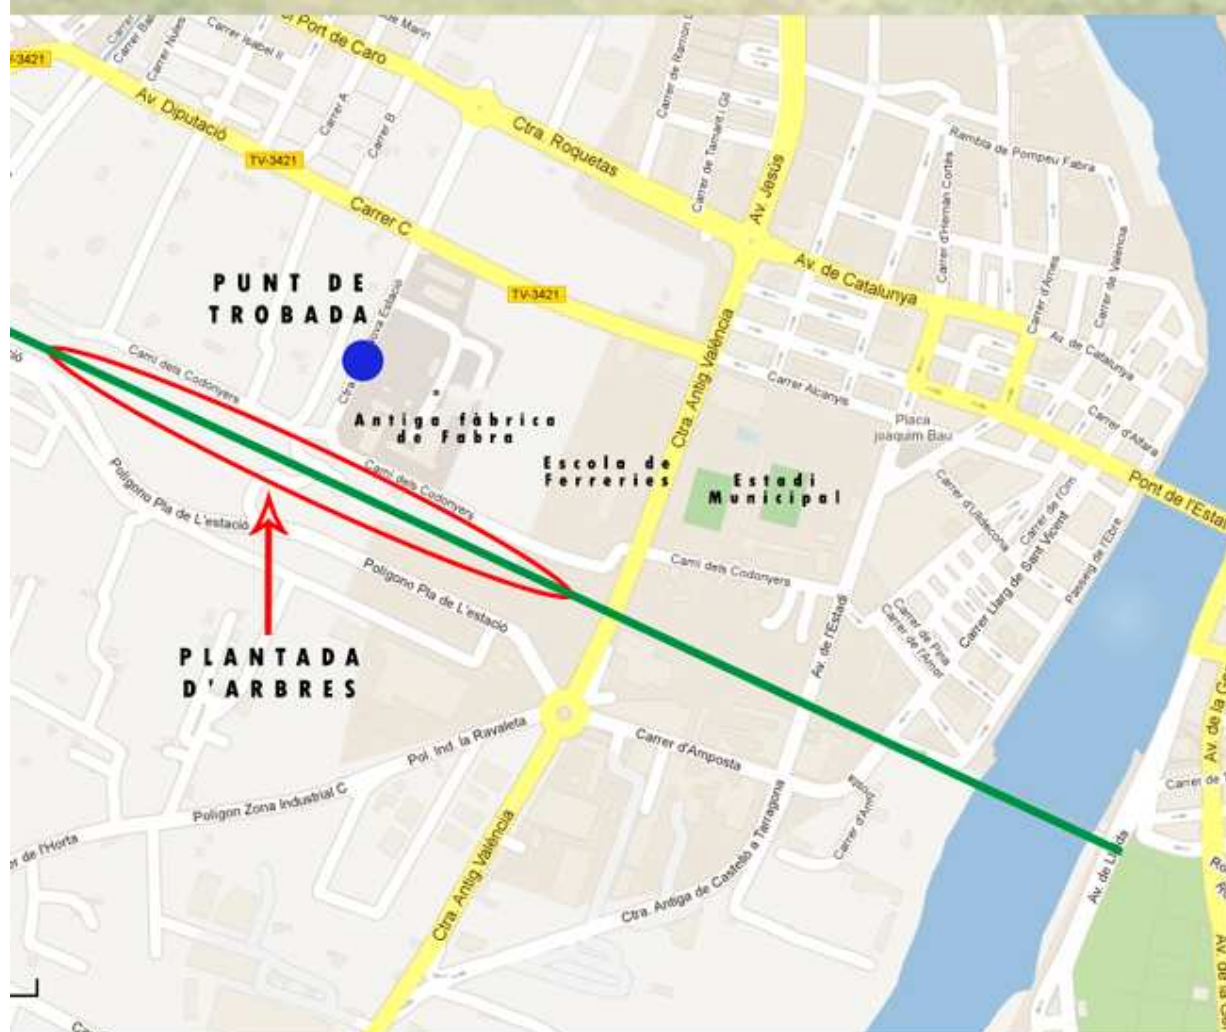

F E S T E

FEDERACIÓ D'ENTITATS SOCIALS DE TERRES DE L'EBRE

PLANTADA D'ARBRES VIA VERDA (Tram Tortosa-Roquetes)

PUNT DE TROBADA ANTIGA FÀBRICA DE FABRA

1 de Juny a les 10:30h

Col·labora:

ULLDECONA

Ajuntament de Tortosa